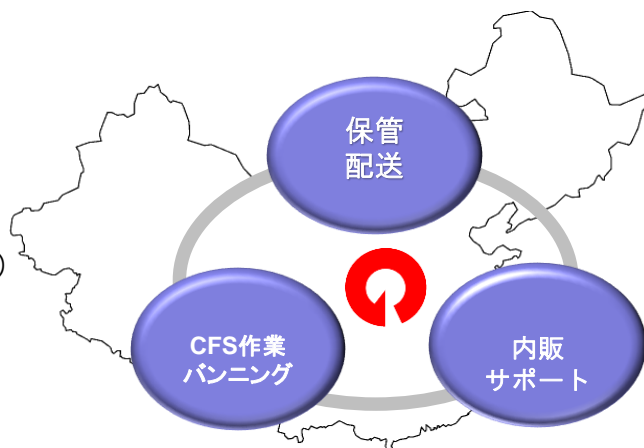

濃飛上海物流センター

NOHHI SHANGHAI LOGISTIC CENTER

【特徴】

- ■保管・物流加工を融合させた総合物流センター
- ■外高橋保税区やコンテナヤード至近の好立地

【所在地】

- ■上海市宝山区東太東路833路
- 倉庫部 電話：86-21-6601-6870 (日本語対応)
  ：86-21-6686-2400
- F A X：86-21-6686-4117
- 窓口：総経理 杉山 正哉
- Mail：masaya.sugiyama@nohhi.com.cn

【施設概要】

- ■敷地面積：5,000m²(平屋低床防塵仕様)
- ■トップリフター、フォークリフト5台(2.5トン、5トン)
- ■ハンガー対応トラック1台(8トン)

【業務内容】

- ■商品保管、在庫管理(日本語・中国語対応システム)
- ■中国内販向け商品管理
- ■コンテナバンニング、トラック配送、梱包作業

【会社概要】

- ■設立年月日
  2011年4月1日
- ■出資者
  濃飛倉庫運輸株式会社(100%)
  資本金：1,000万元

様々なサービスを組み合わせ
お客様目線で最適物流をご提案いたします。