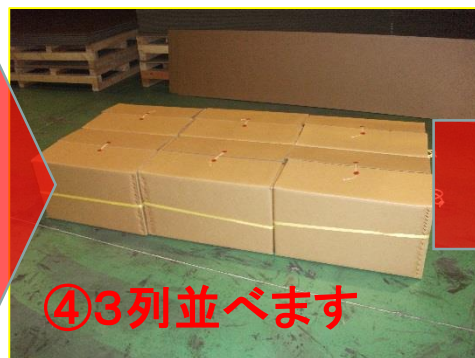

## 組み立て方

かんたん

完成時サイズ  
1980x920x370mm

収納時のサイズ  
112 x 93 x 23.5cm  
総重量20kg

軽い

組立は誰でも簡単！ 工具やテープなど一切使わず組立出来ます！