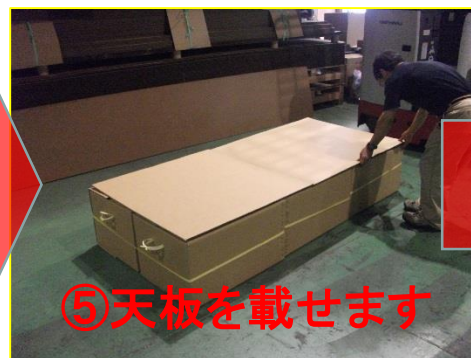

## 段ボールベッドの利点

折りたためてコンパクト収納  
112 x 93 x 23.5 cm 20Kg

テープ不要の簡単組立  
取手もあって持運び簡単

使用後は資源ごみとして処分  
できます

空気の層が出来る為、地面  
の温度に影響されない

万が一破損しても補修や交  
換が簡単で低コスト

地べたで座り続けるとエコノミー症候群の発生も！

床にはホコリやばい菌などもあり、床から30cm高くなるだけで健康被害に効果的  
生活動作における身体への負担を軽減し、お年寄りや妊婦さんをサポート

## 組み立て方

かんたん

完成時サイズ  
1980x920x370mm

収納時のサイズ  
112 x 93 x 23.5cm  
総重量20kg

軽い

組立は誰でも簡単！ 工具やテープなど一切使わず組立出来ます！