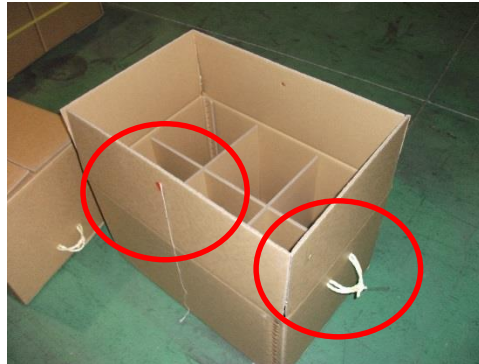

# 簡易段ボールベッド

イベントや仮設住宅などでの  
利用に便利 使用後の処分にも  
困らない手軽さ！  
夏場の軒下で1ヶ月以上連続  
使用実績あり

## 段ボールベッドの利点

折りたためてコンパクト収納  
112 x 93 x 23.5 cm 20Kg

テープ不要の簡単組立  
取手もあって持運び簡単

使用後は資源ごみとして処分  
できます

空気の層が出来る為、地面  
の温度に影響されない

万が一破損しても補修や交  
換が簡単で低コスト

地べたで座り続けるとエコノミー症候群の発生も！

床にはホコリやばい菌などもあり、床から30cm高くなるだけで健康被害に効果的  
生活動作における身体への負担を軽減し、お年寄りや妊婦さんをサポート

## 組み立て方

かんたん

完成時サイズ  
1980x920x370mm

収納時のサイズ  
112 x 93 x 23.5cm  
総重量20kg

軽い

組立は誰でも簡単！ 工具やテープなど一切使わず組立出来ます！